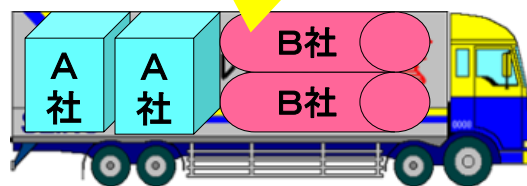

メガエキス (EXP)便の ご案内

2020年10月

西濃エクスプレスにおける輸送パターン

1. 積み合せ貸切輸送

一車貸切より安価♪

A社様のお届け先様

B社様のお届け先様

2. メガEXP便 (800kg以上の商品輸送)

お客様の元へ
専用車で
集荷に伺います

九州
(新門司)

集荷拠点

大型車・フェリーによる輸送

パレット・長尺・裸物でもOKです!

- ・仙台
- ・郡山
- ・流山
- ・入間
- ・相模原
- ・鹿沼太田
- ・静岡
- ・小牧
- ・岐阜
- ・大阪
- ・福山
- ・新門司
- ・小郡

配達拠点

拠点から
配達します