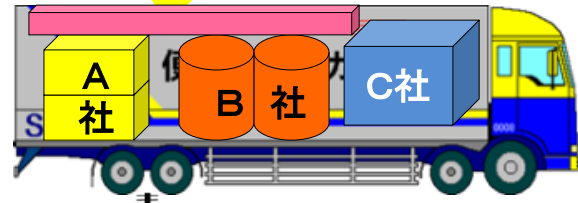

メガエキス (EXP)便の ご案内

2020年10月

西濃エクスプレスにおける輸送パターン

1. 積み合せ貸切輸送

一車貸切より安価♪

A社様のお届け先様

B社様のお届け先様

2. メガEXP便 (800kg以上の商品輸送)

お客様の元へ
専用車で
集荷に伺います

九州
(新門司)

集荷拠点

大型車・フェリーによる輸送

パレット・長尺・裸物でもOKです!

- ・仙台
- ・郡山
- ・流山
- ・入間
- ・相模原
- ・鹿沼太田
- ・静岡
- ・小牧
- ・岐阜
- ・大阪
- ・福山
- ・新門司
- ・小郡

配達拠点

拠点から
配達します